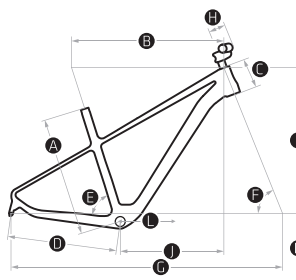

PREIS (CHF)

1'699.-

ALU 63mm 700C ✓ MILIXL/XXL 15.9kg

SPEZIFIKATIONEN

GÄNGE	30-SPEED
RAHMEN	TOURING CONCEPT, ALLOY 6061, 700C
RAHMENGRÖSSE	M,L,XL,XXL
GABEL	SUNTOUR SF17-NCX-D-COIL LO, TAPERED, HYDRAULIC LOCKOUT, 63MM
VORBAU	BIXS AS-007N, 17° ANGLE, 31.8MM CLAMP
STEUERSATZ	FSA NO.57E, 1-1/8" UPPER AND 1.5" LOWER BEARING WITH 12.3MM TOP COVER
LENKER	BIXS HB-RB12L RIZER BAR, 700MM, 9° ANGLE, 15MM RISE, 31.8MM
SCHALTWERK	SHIMANO XT RD-T8000 SGS SHADOW DESIGN, TOP NORMAL, 10-SPEED
UMWERFER	SHIMANO DEORE FD-T6000, TOP-SWING, 34,9MM CLAMP
SCHALTHEBEL	SHIMANO DEORE SL-T6000, WITH OPTICAL GEAR DISPLAY
BREMSHEBEL	SHIMANO BL-MT201
BREMSEN	SHIMANO BR-MT200, HYDRAULIC DISC BRAKE WITH RESIN PADS, F:160MM, R:160MM ROTORS
KURBELGARNITUR	SHIMANO DEORE FC-T6010, 2-PIECE CRANKSET, 48-36-26 TEETH
INNENLAGER	SHIMANO SM-BB52

PEDALE	WELLGO WAM-M111
SATTELSTÜTZE	BIXS SP-3D2, S: 350MM, OTHERS: 400MM, 31.6MM
SATTEL	ERGON ST10
FELGEN	ALEXRIMS VOLAR 2.1, 32 HOLES, INNER WIDHT 21MM, 700C
VORDERE NABE	SHIMANO DH-3D37 HUB DYNAMO, 6V, 3W, 32 HOLES
HINTERE NABE	SHIMANO FH-QC400-HM, 32 HOLES
KASSETTE	SHIMANO CS-HG500-10, 11-34 TEETH, 10-SPEED
KETTE	SHIMANO CN-HG54
VORDER REIFEN	SCHWALBE MARATHON PERFORMANCE, GREEN GUARD, 700X47C
HINTER REIFEN	SCHWALBE MARATHON PERFORMANCE, GREEN GUARD, 700X47C
GEPÄCKTRÄGER	RACKTIME BIXS CUSTOM WITH INTEGRATED REAR LIGHT
SCHUTZBLECHE	YUNG FANG EX-CP55-AB, 55MM WIDE, 700C
DYNAMO	SHIMANO DH-3D37 HUB DYNAMO, 6V, 32W, 32 HOLES
SCHEINWERFER	TRELOCK LS-383 LED, 50 LUX, STANDLIGHT AUTOMATIC
RÜCKLICHT	INTEGRATED IN CARRIER, STANDLIGHT AUTOMATIC
ARTIKELNUMMER	101-506-3115

GEOMETRIE

SIZE	A	B	C	D	E	F	G	H	I	J	K	L
M	430	575	155	460	73°	70°	1089	60	638	380	300	170
L	470	590	170	460	73°	70°	1105	70	652	390	300	175
XL	510	605	185	460	73°	70°	1121	80	666	401	300	175
XXL	550	620	200	460	73°	70°	1137	90	680	415	300	175

KÖRPERGRÖSSE	159–178 cm	174–188 cm	185–200 cm	195–210 cm
FAHRRADGRÖSSE	M	L	XL	XXL

NOTIZEN / FIRMENSTEMPEL