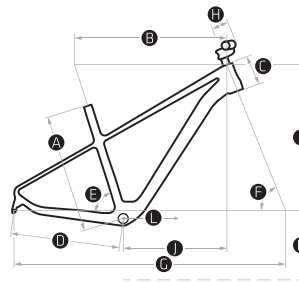

EINSATZBEREICH

CROSS COUNTRY

TOUR

ACTIVE

PREIS (CHF)

999.-

ALU 100mm 29" ✓ SIMILIXL 14.2 kg

SPEZIFIKATIONEN

GÄNGE	10-SPEED	KURBELGARNITUR	SHIMANO FC-M5100-1, 2-PIECE CRANKSET, 30 TEETH
RAHMEN	SPORT GEOMETRY ALLOY 6061 HYDROF. T.B. HARDTAIL 29"	INNENLAGER	SHIMANO SM-BB52
RAHMENGRÖSSE	S,M,L,XL	PEDALE	VP 990S
GABEL	SUNTOUR XCM DS HLO 29", COIL SPRING, TAPERED, 100MM TRAVEL, LOCKOUT	SATTELSTÜTZE	BIXS SP-3D2, S & M: 350MM, OTHERS: 400MM, 31.6MM
VORBAU	BIXS AS-M03, 0° ANGLE, 31.8MM CLAMP	SATTEL	BIXS VL-3533
STEUERSATZ	FSA NO.57B, 1-1/8" UPPER AND 1.5" LOWER BEARING WITH 8.2MM TOP COVER	FELGEN	ALEXRIMS MD-27, 32 HOLES, INNER WIDTH 27MM, 29"
LENKER	BIXS HB-RB12L, 740MM, 9° ANGLE, 25MM RISE, 31.8MM	VORDER NABE	SHIMANO HB-RM35, 32 HOLES, QR
SCHALTWERK	SHIMANO DEORE RD-M5120 SGS SHADOW PLUS DESIGN, 10-SPEED	HINTER NABE	SHIMANO FH-RM35, 32 HOLES, QR
SCHALTHEBEL	SHIMANO DEORE SL-M4100, WITH OPTICAL GEAR DISPLAY	KASSETTE	SHIMANO CS-M4100, 11-46 THEETH, 10-SPEED
BREMSHEBEL	SHIMANO BL-MT201	KETTE	SHIMANO CN-HG54
BREMSEN	SHIMANO BR-MT200, HYDRAULIC DISC BRAKE WITH RESIN PADS, F:180MM, R:180MM ROTORS	VORDER REIFEN	SCHWALBE SMART SAM K-GUARD, 29X2.35"
		HINTER REIFEN	SCHWALBE SMART SAM K-GUARD, 29X2.35"
		ARTIKELNUMMER	101-506-3083

GEOMETRIE

SIZE	A	B	C	D	E	F	G	H	I	J	K	L
S	380	570	105	455	73.5°	68	1109	35	625	384	308	170
M	430	590	105	455	73.5°	68	1129	45	625	404	308	175
L	480	610	110	455	73.5°	68	1150	55	630	423	308	175
XL	530	630	120	455	73.5°	68	1171	65	640	440	308	175

KÖRPERGRÖSSE	149–163 cm	159–178 cm	174–188 cm	185–200 cm
FAHRRADGRÖSSE	S	M	L	XL

NOTIZEN / FIRMENSTEMPEL