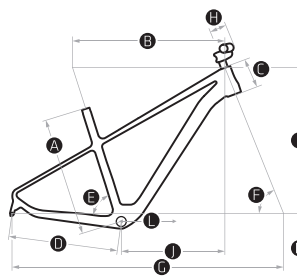

EINSATZBEREICH

PREIS (CHF)

999.-

ALU 100mm 29" ✓ SIMILIXL 14.2 kg

SPEZIFIKATIONEN

GÄNGE	10-SPEED
RAHMEN	SPORT GEOMETRY ALLOY 6061 HYDROF. T.B. HARDTAIL 29"
RAHMENGRÖSSE	S,M,L,XL
GABEL	SUNTOUR XCM DS HLO 29", COIL SPRING, TAPERED, 100MM TRAVEL, LOCKOUT
VORBAU	BIXS AS-M03, 0° ANGLE, 31.8MM CLAMP
STEUERSATZ	FSA NO.57B, 1-1/8" UPPER AND 1.5" LOWER BEARING WITH 8.2MM TOP COVER
LENKER	BIXS HB-RB12L, 740MM, 9° ANGLE, 25MM RISE, 31.8MM
SCHALTWERK	SHIMANO DEORE RD-M5120 SGS SHADOW PLUS DESIGN, 10-SPEED
SCHALTHEBEL	SHIMANO DEORE SL-M4100, WITH OPTICAL GEAR DISPLAY
BREMSHEBEL	SHIMANO BL-MT201
BREMSEN	SHIMANO BR-MT200, HYDRAULIC DISC BRAKE WITH RESIN PADS, F:180MM, R:180MM ROTORS

KURBELGARNITUR	SHIMANO FC-M5100-1, 2-PIECE CRANKSET, 30 TEETH
INNENLAGER	SHIMANO SM-BB52
PEDALE	VP 990S
SATTELSTÜTZE	BIXS SP-3D2, S & M: 350MM, OTHERS: 400MM, 31.6MM
SATTEL	BIXS VL-3533
FELGEN	ALEXRIMS MD-27, 32 HOLES, INNER WIDTH 27MM, 29"
VORDER NABE	SHIMANO HB-RM35, 32 HOLES, QR
HINTER NABE	SHIMANO FH-RM35, 32 HOLES, QR
KASSETTE	SHIMANO CS-M4100, 11-46 THEETH, 10-SPEED
KETTE	SHIMANO CN-HG54
VORDER REIFEN	SCHWALBE SMART SAM K-GUARD, 29X2.35"
HINTER REIFEN	SCHWALBE SMART SAM K-GUARD, 29X2.35"
ARTIKELNUMMER	101-506-3082

GEOMETRIE

SIZE	A	B	C	D	E	F	G	H	I	J	K	L
S	380	570	105	455	73.5°	68	1109	35	625	384	308	170
M	430	590	105	455	73.5°	68	1129	45	625	404	308	175
L	480	610	110	455	73.5°	68	1150	55	630	423	308	175
XL	530	630	120	455	73.5°	68	1171	65	640	440	308	175

KÖRPERGRÖSSE	149–163 cm	159–178 cm	174–188 cm	185–200 cm
FAHRRADGRÖSSE	S	M	L	XL

NOTIZEN / FIRMENSTEMPEL