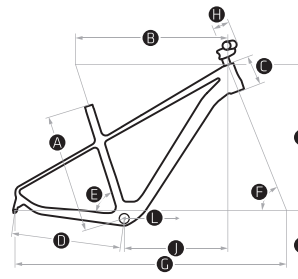

959.-

ALU 100mm 27.5" ✓ XSISIMIL 13.5kg

SPEZIFIKATIONEN

GÄNGE	10-SPEED
RAHMEN	SPORT GEOMETRY ALLOY 6061 HYDROF. T.B. HARDTAIL 27.5"
RAHMENGRÖSSE	XS,S,M,L
GABEL	SUNTOUR SF15, XCM, HLO-DS 27.5" COIL SPRING, 100MM TRAVEL, HYDRAULIC LOCKOUT
VORBAU	BIXS AS-M03, 0° ANGLE, 31.8MM CLAMP
STEUERSATZ	FSA NO.57B, 1-1/8" UPPER AND 1.5" LOWER BEARING WITH 8.2MM TOP COVER
LENKER	BIXS HB-RB12L, 740MM, 9° ANGLE, 25MM RISE, 31.8MM
SCHALTWERK	SHIMANO DEORE RD-M5120 SGS SHADOW PLUS DESIGN, 10-SPEED
SCHALTHEBEL	SHIMANO DEORE SL-M4100, WITH OPTICAL GEAR DISPLAY
BREMSHEBEL	SHIMANO BL-MT201
BREMSEN	SHIMANO BR-MT200, HYDRAULIC DISC BRAKE WITH RESIN PADS, F:180MM, R:180MM ROTORS
KURBELGARNITUR	SHIMANO FC-M5100-1, 2-PIECE CRANKSET, 32 TEETH
INNENLAGER	SHIMANO SM-BB52
PEDALE	VP 990S

SATTELSTÜTZE	BIXS SP-3D2, XS: 300MM, S & M: 350MM, ORTHERS: 400MM, 31.6MM
SATTEL	BIXS VL-3533
FELGEN	ALEXRIMS MD-19, 32 HOLES, INNER WIDTH 19MM, 27.5"
VORDER NABE	SHIMANO HB-RM35, 32 HOLES, QR
HINTER NABE	SHIMANO FH-RM35, 32 HOLES, QR
KASSETTE	SHIMANO CS-M4100, 11-46 THEETH, 10-SPEED
KETTE	SHIMANO CN-HG54
VORDER REIFEN	SCHWALBE RAPID ROB, K-GUARD 27.5X2.25"
HINTER REIFEN	SCHWALBE RAPID ROB, K-GUARD 27.5X2.25"
ARTIKELNUMMER	101-506-2081

GEOMETRIE

SIZE	A	B	C	D	E	F	G	H	I	J	K	L
XS	350	550	105	440	73°	69°	1059	35	598	367	300	170
S	380	560	110	440	73°	69°	1070	35	602	375	300	170
M	430	580	120	440	73°	69°	1090	45	612	392	300	175
L	480	600	130	440	73°	69°	1110	55	622	410	300	175

KÖRPERGRÖSSE	135–153cm	149–163cm	159–178cm	174–188cm
FAHRRADGRÖSSE	XS	S	M	L

NOTIZEN / FIRMENSTEMPEL