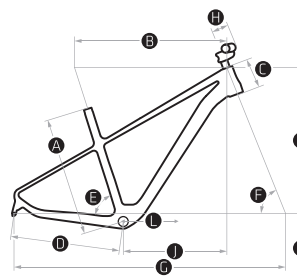

PREIS (CHF)

1'599.-

ALU 100mm 29" ✓ SIMILIXL 13.6 kg

SPEZIFIKATIONEN

GÄNGE	12-SPEED	KURBELGARNITUR	SHIMANO FC-MT511, 2-PIECE CRANKSET, 32 TEETH
RAHMEN	SPORT GEOMETRY ALLOY 6061 HYDROF. T.B., DROPOUT 148X12MM BOOST, HARDTAIL 29"	INNENLAGER	SHIMANO SM-BB52
RAHMENGRÖSSE	S,M,L,XL	PEDALE	WELLGO C-015
GABEL	ROCK JUDY SILVER TK 29", SOLO AIR SPRING, TAPERED, 15X110MM AXLE, 100MM TRAVEL, REBOUND, LOCKOUT	SATTELSTÜTZE	BIXS SP-719, S & M: 350MM, OTHERS: 400MM, 31.6MM
VORBAU	BIXS AS-M03, 0° ANGLE, 31.8MM CLAMP	SATTEL	BIXS VL-3533
STEUERSATZ	FSA NO.57B, 1-1/8" UPPER AND 1.5" LOWER BEARING WITH 8.2MM TOP COVER	FELGEN	ALEXRIMS MD-30, 32 HOLES, INNER WIDTH 30MM, 29"
LENKER	BIXS HB-RB12L, 740MM, 9° ANGLE, 25MM RISE, 31.8MM	VORDER NABE	SHIMANO HB-MT410-B, 32 HOLES, 15X110MM BOOST THRU AXLE
SCHALTWERK	SHIMANO SLX RD-M7100 SGS SHADOW PLUS DESIGN, 12-SPEED	HINTER NABE	SHIMANO FH-MT410-B, 32 HOLES, 12X148MM BOOST THRU AXLE
SCHALTHEBEL	SHIMANO DEORE SL-M6100, DIRECT ATTACH TO BRAKE LEVER, ISPEC EV	KASSETTE	SHIMANO CS-M6100, 10-51 THEETH, 12-SPEED
BREMSHEBEL	SHIMANO BL-M4100, ISPEC EV	KETTE	SHIMANO CN-M6100 12-SPEED
BREMSEN	SHIMANO BR-MT410, HYDRAULIC DISC BRAKE WITH RESIN PADS, F:180MM, R:180MM ROTORS	VORDER REIFEN	SCHWALBE SMART SAM K-GUARD, 29X2.35"
		HINTER REIFEN	SCHWALBE SMART SAM K-GUARD, 29X2.35"
		ARTIKELNUMMER	101-506-2069

GEOMETRIE

SIZE	A	B	C	D	E	F	G	H	I	J	K	L
S	380	570	105	455	73.5°	68	1114	35	619	387	308	170
M	430	590	105	455	73.5°	68	1134	45	619	407	308	175
L	480	610	110	455	73.5°	68	1154	55	624	425	308	175
XL	530	630	120	455	73.5°	68	1175	65	633	443	308	175

A	Rahmengrösse
B	Oberrohr horizontal mm
C	Steuerrohr mm
D	Kettenstreben mm
E	Sitzwinkel Grad
F	Steuerrohrwinkel Grad
G	Radstand mm
H	Vorbau mm
I	Stack mm
J	Reach mm
K	Tretlagerhöhe mm
L	Kurbellänge

GRÖSSENRECHNER

KÖRPERGRÖSSE	149–163 cm	159–178 cm	174–188 cm	185–200 cm
FAHRRADGRÖSSE	S	M	L	XL

NOTIZEN / FIRMENSTEMPEL