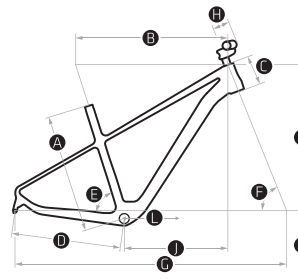

## EINSATZBEREICH

PREIS (CHF)

**1'599.-**

ALU 100mm 29" ✓ SIMILIXL 13.6 kg

## SPEZIFIKATIONEN

GÄNGE	12-SPEED	KURBELGARNITUR	SHIMANO FC-MT511, 2-PIECE CRANKSET, 32 TEETH
RAHMEN	SPORT GEOMETRY ALLOY 6061 HYDROF. T.B., DROPOUT 148X12MM BOOST, HARDTAIL 29"	INNENLAGER	SHIMANO SM-BB52
RAHMENGRÖSSE	S,M,L,XL	PEDALE	WELLGO C-015
GABEL	ROCK JUDY SILVER TK 29", SOLO AIR SPRING, TAPERED, 15X110MM AXLE, 100MM TRAVEL, REBOUND, LOCKOUT	SATTELSTÜTZE	BIXS SP-719, S & M: 350MM, OTHERS: 400MM, 31.6MM
VORBAU	BIXS AS-M03, 0° ANGLE, 31.8MM CLAMP	SATTEL	BIXS VL-3533
STEUERSATZ	FSA NO.57B, 1-1/8" UPPER AND 1.5" LOWER BEARING WITH 8.2MM TOP COVER	FELGEN	ALEXRIMS MD-30, 32 HOLES, INNER WIDTH 30MM, 29"
LENKER	BIXS HB-RB12L, 740MM, 9° ANGLE, 25MM RISE, 31.8MM	VORDER NABE	SHIMANO HB-MT410-B, 32 HOLES, 15X110MM BOOST THRU AXLE
SCHALTWERK	SHIMANO SLX RD-M7100 SGS SHADOW PLUS DESIGN, 12-SPEED	HINTER NABE	SHIMANO FH-MT410-B, 32 HOLES, 12X148MM BOOST THRU AXLE
SCHALTHEBEL	SHIMANO DEORE SL-M6100, DIRECT ATTACH TO BRAKE LEVER, ISPEC EV	KASSETTE	SHIMANO CS-M6100, 10-51 THEETH, 12-SPEED
BREMSHEBEL	SHIMANO BL-M4100, ISPEC EV	KETTE	SHIMANO CN-M6100 12-SPEED
BREMSEN	SHIMANO BR-MT410, HYDRAULIC DISC BRAKE WITH RESIN PADS, F:180MM, R:180MM ROTORS	VORDER REIFEN	SCHWALBE SMART SAM K-GUARD, 29X2.35"
		HINTER REIFEN	SCHWALBE SMART SAM K-GUARD, 29X2.35"
		ARTIKELNUMMER	101-506-2068

## GEOMETRIE

SIZE	A	B	C	D	E	F	G	H	I	J	K	L
S	380	570	105	455	73.5°	68	1114	35	619	387	308	170
M	430	590	105	455	73.5°	68	1134	45	619	407	308	175
L	480	610	110	455	73.5°	68	1154	55	624	425	308	175
XL	530	630	120	455	73.5°	68	1175	65	633	443	308	175

## GRÖSSENRECHNER

KÖRPERGRÖSSE	149–163 cm	159–178 cm	174–188 cm	185–200 cm
FAHRRADGRÖSSE	S	M	L	XL

NOTIZEN / FIRNENSTEMPEL